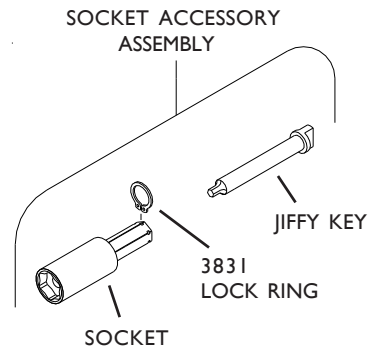

FITS SERIES 2 & 3 ATTACHMENTS

STALL TYPE INSTALLATION

5/64" / 1.98 mm JIFFY KEY

FOR 12 POINT CONFIGURATION ADD X AFTER SOCKET OR SOCKET ACCESSORY ASSEMBLY NUMBER.

LENGTH OF SOCKET

JIFFY KEY HEX	SOCKET HEX	DESCRIPTION	1/4"	1/2"	1"	1 1/2"	2"	2 1/2"	3"
5/64" 1.98 mm	7/32" 5.56 mm	SOCKET ACCESSORY ASSEMBLY	18194	18195	18196	18197	18198	18199	18200
		SOCKET	12679	12680	12681	12682	12683	12684	12685
		JIFFY KEY STALL	18134	18135	18136	18137	18138	18139	18140
	1/4" 6.35 mm	SOCKET ACCESSORY ASSEMBLY	18201	18202	18203	18204	18205	18206	18207
		SOCKET	12686	12687	14446	12688	12689	12690	12691
		JIFFY KEY STALL	18134	18135	18136	18137	18138	18139	18140
	9/32" 7.14 mm	SOCKET ACCESSORY ASSEMBLY	18208	18209	18210	18211	18212	18213	18214
		SOCKET	12692	12693	12694	12695	12696	12697	12698
		JIFFY KEY STALL	18134	18135	18136	18137	18138	18139	18140
	5/16" 7.93 mm	SOCKET ACCESSORY ASSEMBLY	18215	18216	18217	18218	18219	18220	18221
		SOCKET	12699	12700	14445	12701	12702	12703	12704
		JIFFY KEY STALL	18134	18135	18136	18137	18138	18139	18140
	1 1/32" 8.73 mm	SOCKET ACCESSORY ASSEMBLY	18222	18223	18224	18225	18226	18227	18228
		SOCKET	12705	12706	12707	12708	12709	12710	12711
		JIFFY KEY STALL	18134	18135	18136	18137	18138	18139	18140
	3/8" 9.52 mm	SOCKET ACCESSORY ASSEMBLY	18229	18230	18231	18232	18233	18234	18235
		SOCKET	12767	12768	12769	12770	12771	12772	12773
		JIFFY KEY STALL	18134	18135	18136	18137	18138	18139	18140