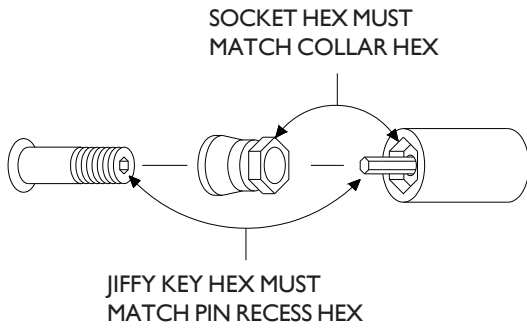

FITS SERIES 2 & 3 ATTACHMENTS

STALL TYPE INSTALLATION

5/64" / 1.98 mm JIFFY KEY

FOR 12 POINT CONFIGURATION ADD X AFTER SOCKET OR SOCKET ACCESSORY ASSEMBLY NUMBER.

LENGTH OF SOCKET

JIFFY KEY HEX	SOCKET HEX	DESCRIPTION	1/4"	1/2"	1"	1 1/2"	2"	2 1/2"	3"
5/64" 1.98 mm	7/32" 5.56 mm	SOCKET ACCESSORY ASSEMBLY	18194	18195	18196	18197	18198	18199	18200
		SOCKET	12679	12680	12681	12682	12683	12684	12685
		JIFFY KEY STALL	18134	18135	18136	18137	18138	18139	18140
	1/4" 6.35 mm	SOCKET ACCESSORY ASSEMBLY	18201	18202	18203	18204	18205	18206	18207
		SOCKET	12686	12687	14446	12688	12689	12690	12691
		JIFFY KEY STALL	18134	18135	18136	18137	18138	18139	18140
	9/32" 7.14 mm	SOCKET ACCESSORY ASSEMBLY	18208	18209	18210	18211	18212	18213	18214
		SOCKET	12692	12693	12694	12695	12696	12697	12698
		JIFFY KEY STALL	18134	18135	18136	18137	18138	18139	18140
	5/16" 7.93 mm	SOCKET ACCESSORY ASSEMBLY	18215	18216	18217	18218	18219	18220	18221
		SOCKET	12699	12700	14445	12701	12702	12703	12704
		JIFFY KEY STALL	18134	18135	18136	18137	18138	18139	18140
	1 1/32" 8.73 mm	SOCKET ACCESSORY ASSEMBLY	18222	18223	18224	18225	18226	18227	18228
		SOCKET	12705	12706	12707	12708	12709	12710	12711
		JIFFY KEY STALL	18134	18135	18136	18137	18138	18139	18140
	3/8" 9.52 mm	SOCKET ACCESSORY ASSEMBLY	18229	18230	18231	18232	18233	18234	18235
		SOCKET	12767	12768	12769	12770	12771	12772	12773
		JIFFY KEY STALL	18134	18135	18136	18137	18138	18139	18140