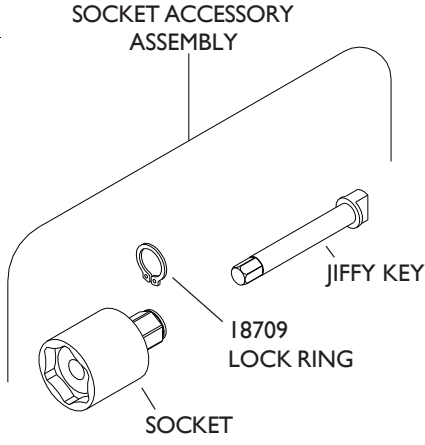

FITS SERIES 4 ATTACHMENTS

STALL TYPE INSTALLATION 7/32 / 5.56 mm JIFFY KEY

FOR 12 POINT CONFIGURATION ADD X AFTER SOCKET OR SOCKET ACCESSORY ASSEMBLY NUMBER.

LENGTH OF SOCKET

JIFFY KEY HEX	SOCKET HEX	DESCRIPTION	1/2"	1"	1 1/2"	2"	2 1/2"	3"
7/32" 5.56 mm	9/16" 14.29 mm	SOCKET ACCESSORY ASSEMBLY	19237	19238	19239	19240	19241	19242
		SOCKET	19061	19062	19063	19064	19065	19066
		JIFFY KEY STALL	19019	19020	19021	19022	19023	19024
	5/8" 15.87 mm	SOCKET ACCESSORY ASSEMBLY	19243	19244	19245	19246	19247	19248
		SOCKET	19067	19068	19069	19070	19071	19072
		JIFFY KEY STALL	19019	19020	19021	19022	19023	19024
	1 1/16" 17.46 mm	SOCKET ACCESSORY ASSEMBLY	19249	19250	19251	19252	19253	19254
		SOCKET	19073	19074	19075	19076	19077	19078
		JIFFY KEY STALL	19019	19020	19021	19022	19023	19024
	3/4" 19.05 mm	SOCKET ACCESSORY ASSEMBLY	19255	19256	19257	19258	19259	19260
		SOCKET	19079	19080	19081	19082	19083	19084
		JIFFY KEY STALL	19019	19020	19021	19022	19023	19024
	13/16" 20.64 mm	SOCKET ACCESSORY ASSEMBLY	19261	19262	19263	19264	19265	19266
		SOCKET	19085	19086	19087	19088	19089	19090
		JIFFY KEY STALL	19019	19020	19021	19022	19023	19024
	7/8" 22.22 mm	SOCKET ACCESSORY ASSEMBLY	19267	19268	19269	19270	19271	19272
		SOCKET	19091	19092	19093	19094	19095	19096
		JIFFY KEY STALL	19019	19020	19021	19022	19023	19024