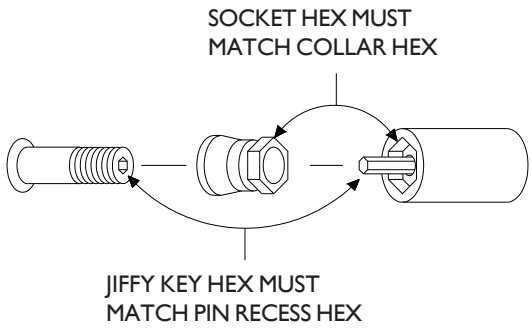

FITS SERIES 4 ATTACHMENTS

STALL TYPE INSTALLATION 7/32 / 5.56 mm JIFFY KEY

FOR 12 POINT CONFIGURATION ADD X AFTER SOCKET OR SOCKET ACCESSORY ASSEMBLY NUMBER.

LENGTH OF SOCKET

JIFFY KEY HEX	SOCKET HEX	DESCRIPTION	1/2"	1"	1 1/2"	2"	2 1/2"	3"
7/32" 5.56 mm	9/16" 14.29 mm	SOCKET ACCESSORY ASSEMBLY	19237	19238	19239	19240	19241	19242
		SOCKET	19061	19062	19063	19064	19065	19066
		JIFFY KEY STALL	19019	19020	19021	19022	19023	19024
	5/8" 15.87 mm	SOCKET ACCESSORY ASSEMBLY	19243	19244	19245	19246	19247	19248
		SOCKET	19067	19068	19069	19070	19071	19072
		JIFFY KEY STALL	19019	19020	19021	19022	19023	19024
	1 1/16" 17.46 mm	SOCKET ACCESSORY ASSEMBLY	19249	19250	19251	19252	19253	19254
		SOCKET	19073	19074	19075	19076	19077	19078
		JIFFY KEY STALL	19019	19020	19021	19022	19023	19024
	3/4" 19.05 mm	SOCKET ACCESSORY ASSEMBLY	19255	19256	19257	19258	19259	19260
		SOCKET	19079	19080	19081	19082	19083	19084
		JIFFY KEY STALL	19019	19020	19021	19022	19023	19024
	13/16" 20.64 mm	SOCKET ACCESSORY ASSEMBLY	19261	19262	19263	19264	19265	19266
		SOCKET	19085	19086	19087	19088	19089	19090
		JIFFY KEY STALL	19019	19020	19021	19022	19023	19024
	7/8" 22.22 mm	SOCKET ACCESSORY ASSEMBLY	19267	19268	19269	19270	19271	19272
		SOCKET	19091	19092	19093	19094	19095	19096
		JIFFY KEY STALL	19019	19020	19021	19022	19023	19024