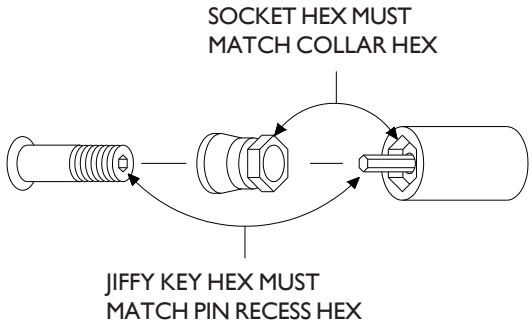

# FITS SERIES 4 ATTACHMENTS

## STALL TYPE INSTALLATION 1/4" / 6.35 mm JIFFY KEY

FOR 12 POINT CONFIGURATION ADD X AFTER SOCKET OR SOCKET ACCESSORY ASSEMBLY NUMBER.

### LENGTH OF SOCKET

JIFFY KEY HEX	SOCKET HEX	DESCRIPTION	1/2"	1"	1 1/2"	2"	2 1/2"	3"
<b>1/4"</b> 6.35 mm	<b>5/8"</b> 15.87 mm	SOCKET ACCESSORY ASSEMBLY	19273	19274	19275	19276	19277	19278
		SOCKET	19067	19068	19069	19070	19071	19072
		JIFFY KEY STALL	19025	19026	19027	19028	19029	19030
	<b>11/16"</b> 17.46 mm	SOCKET ACCESSORY ASSEMBLY	19279	19280	19281	19282	19283	19284
		SOCKET	19073	19074	19075	19076	19077	19078
		JIFFY KEY STALL	19025	19026	19027	19028	19029	19030
	<b>3/4"</b> 19.05 mm	SOCKET ACCESSORY ASSEMBLY	19285	19286	19287	19288	19289	19290
		SOCKET	19079	19080	19081	19082	19083	19084
		JIFFY KEY STALL	19025	19026	19027	19028	19029	19030
	<b>13/16"</b> 20.64 mm	SOCKET ACCESSORY ASSEMBLY	19291	19292	19293	19294	19295	19296
		SOCKET	19085	19086	19087	19088	19089	19090
		JIFFY KEY STALL	19025	19026	19027	19028	19029	19030
	<b>7/8"</b> 22.22 mm	SOCKET ACCESSORY ASSEMBLY	19297	19298	19299	19300	19301	19302
		SOCKET	19091	19092	19093	19094	19095	19096
		JIFFY KEY STALL	19025	19026	19027	19028	19029	19030
	<b>15/16"</b> 23.81 mm	SOCKET ACCESSORY ASSEMBLY	19303	19304	19305	19306	19307	19308
		SOCKET	19097	19098	19099	19100	19101	19102
		JIFFY KEY STALL	19025	19026	19027	19028	19029	19030