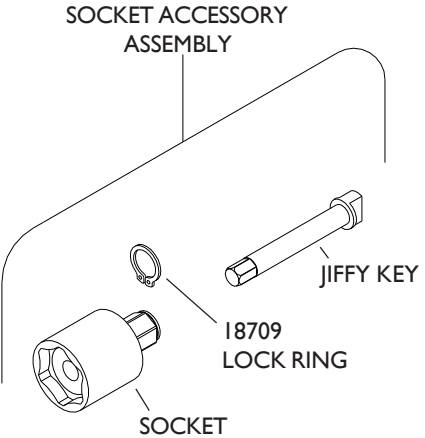

# FITS SERIES 4 ATTACHMENTS

## STALL TYPE INSTALLATION 1/4" / 6.35 mm JIFFY KEY

FOR 12 POINT CONFIGURATION ADD X AFTER SOCKET OR SOCKET ACCESSORY ASSEMBLY NUMBER.

### LENGTH OF SOCKET

JIFFY KEY HEX	SOCKET HEX	DESCRIPTION	1/2"	1"	1 1/2"	2"	2 1/2"	3"
<b>1/4"</b> 6.35 mm	<b>5/8"</b> 15.87 mm	SOCKET ACCESSORY ASSEMBLY	19273	19274	19275	19276	19277	19278
		SOCKET	19067	19068	19069	19070	19071	19072
		JIFFY KEY STALL	19025	19026	19027	19028	19029	19030
	<b>11/16"</b> 17.46 mm	SOCKET ACCESSORY ASSEMBLY	19279	19280	19281	19282	19283	19284
		SOCKET	19073	19074	19075	19076	19077	19078
		JIFFY KEY STALL	19025	19026	19027	19028	19029	19030
	<b>3/4"</b> 19.05 mm	SOCKET ACCESSORY ASSEMBLY	19285	19286	19287	19288	19289	19290
		SOCKET	19079	19080	19081	19082	19083	19084
		JIFFY KEY STALL	19025	19026	19027	19028	19029	19030
	<b>13/16"</b> 20.64 mm	SOCKET ACCESSORY ASSEMBLY	19291	19292	19293	19294	19295	19296
		SOCKET	19085	19086	19087	19088	19089	19090
		JIFFY KEY STALL	19025	19026	19027	19028	19029	19030
	<b>7/8"</b> 22.22 mm	SOCKET ACCESSORY ASSEMBLY	19297	19298	19299	19300	19301	19302
		SOCKET	19091	19092	19093	19094	19095	19096
		JIFFY KEY STALL	19025	19026	19027	19028	19029	19030
	<b>15/16"</b> 23.81 mm	SOCKET ACCESSORY ASSEMBLY	19303	19304	19305	19306	19307	19308
		SOCKET	19097	19098	19099	19100	19101	19102
		JIFFY KEY STALL	19025	19026	19027	19028	19029	19030