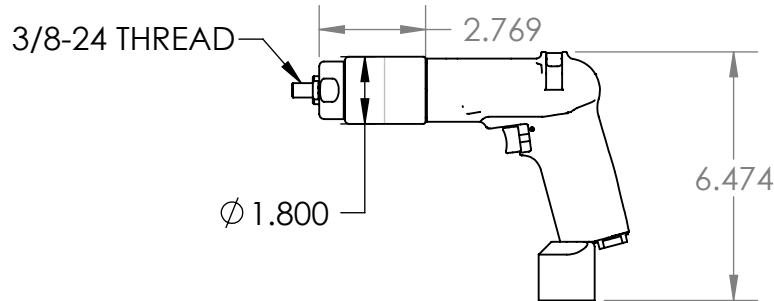

JIFFY AIR TOOL INC.
2254 CONESTOGA DRIVE
CARSON CITY, NV 89706
775-883-1072
www.jiffyairtool.com

JIFFY AIR TOOL

.9 H.P. REVERSIBLE MOTOR COMPLETE
OFFSET HANDLE FOR CHUCKS

RPM	ORDER NUMBER	WEIGHT
-----	--------------	--------

200	19952	3.72 LB / 1.68 KG
-----	-------	-------------------

500	19953	2.86 LB / 1.30 KG
-----	-------	-------------------

1200	19954	2.5 LB / 1.13 KG
------	-------	------------------

3000	19956	2.4 LB / 1.10 KG
------	-------	------------------

6000	19957	2.4 LB / 1.10 KG
------	-------	------------------

18000	19958	2.4 LB / 1.10 KG
-------	-------	------------------