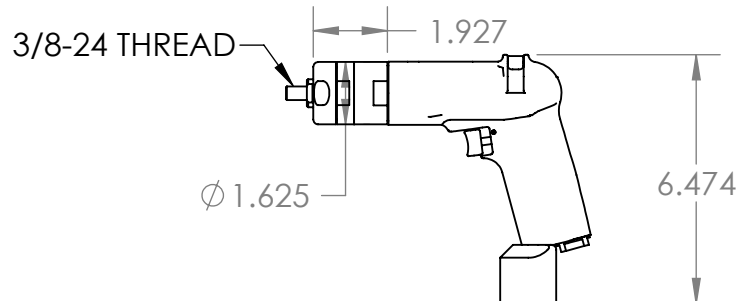

JIFFY AIR TOOL INC.
2254 CONESTOGA DRIVE
CARSON CITY, NV 89706
775-883-1072
www.jiffyairtool.com

JIFFY AIR TOOL

.9 H.P. REVERSIBLE MOTOR COMPLETE
OFFSET HANDLE FOR CHUCKS

RPM	ORDER NUMBER	WEIGHT
-----	--------------	--------

200	19952	3.72 LB / 1.68 KG
-----	-------	-------------------

500	19953	2.86 LB / 1.30 KG
-----	-------	-------------------

1200	19954	2.5 LB / 1.13 KG
------	-------	------------------

3000	19956	2.4 LB / 1.10 KG
------	-------	------------------

6000	19957	2.4 LB / 1.10 KG
------	-------	------------------

18000	19958	2.4 LB / 1.10 KG
-------	-------	------------------