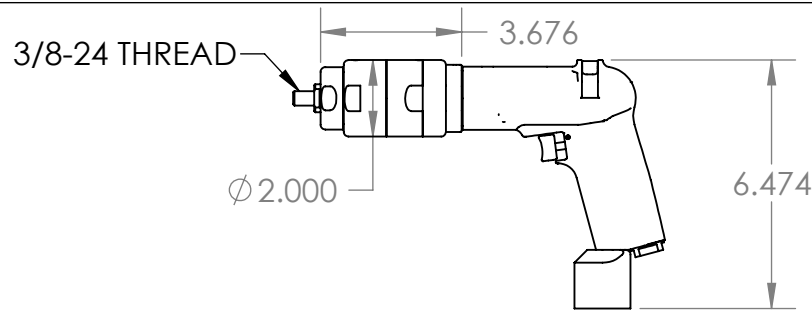

JIFFY AIR TOOL INC.
2254 CONESTOGA DRIVE
CARSON CITY, NV 89706
775-883-1072
www.jiffyairtool.com

JIFFY AIR TOOL

.9 H.P. REVERSIBLE MOTOR COMPLETE
OFFSET HANDLE FOR CHUCKS

RPM	ORDER NUMBER	WEIGHT
-----	--------------	--------

200	19952	3.72 LB / 1.68 KG
-----	-------	-------------------

500	19953	2.86 LB / 1.30 KG
-----	-------	-------------------

1200	19954	2.5 LB / 1.13 KG
------	-------	------------------

3000	19956	2.4 LB / 1.10 KG
------	-------	------------------

6000	19957	2.4 LB / 1.10 KG
------	-------	------------------

18000	19958	2.4 LB / 1.10 KG
-------	-------	------------------